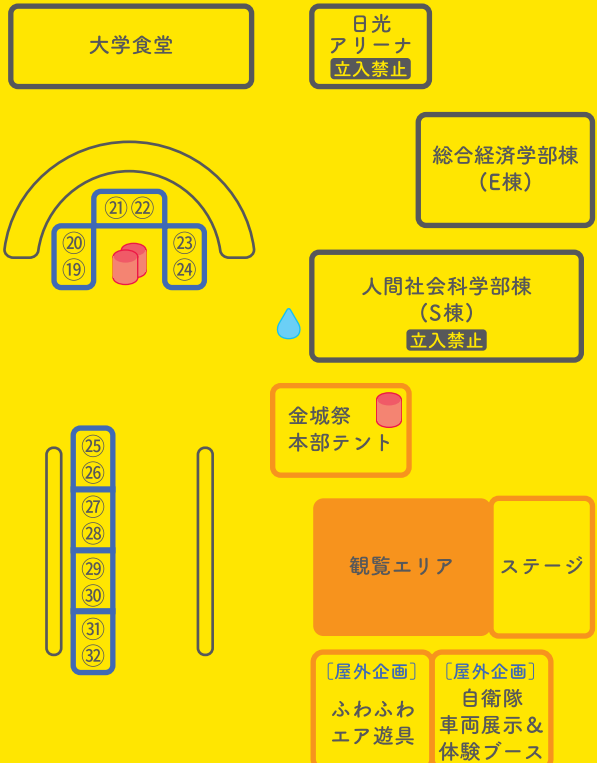

ステージ企画

ファッションショー  
**秘密の仮面舞踏会**

**仮装大会** 20 SUN  
11:40 ~ 12:20

皆さんの知っているあの名シーン  
やキャラクターが再現されます。  
お見逃しなく！

ふわふわ/  
**エア遊具** 屋外企画

ライブエリア付近 19-20  
ハロウィンかぼちゃモチーフの  
エア遊具が登場します！！  
※一度の定員 6 名まで  
中学生以下限定です

屋外企画

● **ライブペインティング**  
H棟出入口付近 19-20  
来場者どなたでも参加 OK！！  
一緒にペインティングを楽しみましょう！

# 模擬店マップ なんと50店舗!!

KINJOスカイデッキはココ!(E棟屋上) ぜひご利用ください

私たちは能登を応援しています

- ゴミ箱
- シンク (簡易流し台)

※ケガや火事等のトラブルの際には本部までお越しく下さい

※下記番号の模擬店は学外協力団体のため「金券の使用」及び「MG-1ランプリ投票」が対象外です。  
No4・9・26・29・31・38・39・41・42・43・44・45・46

能登応援!