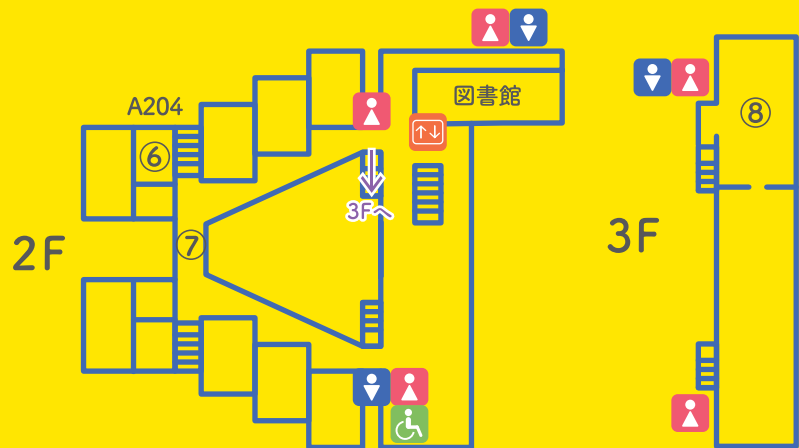

# ステージタイムテーブル

	SAT 19	SUN 20
10:00	オープニング 10:00 ~ 10:10 音楽部パフォーマンス 10:10 ~ 11:10	オープニング 10:00 ~ 10:10 ダンス部パフォーマンス 10:10 ~ 10:40 MG-1グランプリ【模擬店コンテスト】 中間発表 10:40 ~ 10:50
11:00	MG-1グランプリ【模擬店コンテスト】PR 11:10 ~ 11:40 ダンス部パフォーマンス 11:40 ~ 12:00	金城歌合戦～この声届きますか～ 【カラオケ大会前半】 10:50 ~ 11:40 ファッションショー 秘密の仮面舞踏会【仮装大会】 11:40 ~ 12:20
12:00		金城歌合戦～この声届きますか～ 【カラオケ大会後半】 12:20 ~ 13:10
13:00		音楽部パフォーマンス 13:10 ~ 14:10
14:00		ダンス部パフォーマンス 14:10 ~ 14:40 MG-1グランプリ【模擬店コンテスト】 結果発表 14:40 ~ 14:50
15:00	乃紫 アーティスト公演 【開場】 14:30 ~ 【開演】 15:00 ~ 15:45 エンディング 15:45 ~ 16:00	金城1の強運は誰だ？ ～ My Destiny Number ～ 【ピンゴ大会】 14:50 ~ 15:50 エンディング 15:50 ~ 16:00

# 学内企画・展示 (H棟)

- ⑨入試相談コーナー
- ⑩足の健康教室
- ⑪美術作品展示
- ⑫どんぐりコロコロらんど
- ⑬オレンジリボンキャンペーン
- ⑭！ BeReal の時間です！
- ⑮魔法のハロウィン・フォトブース
- ⑯ゆうがく広場活動報告  
・昔の遊びコーナー
- ⑰ゲームラボ
- ⑱大学 同窓会室
- ⑲わくわくひろば
- ⑳人権委員会の取組紹介・展示

# 学内企画・展示 (A棟)

- 男子トイレ
- 女子トイレ
- 多目的トイレ
- 休憩所
- エレベーター
- 自動販売機

- ① 西南幼稚園ミニギャラリー
- ② ホスピタルアートコンテスト
- ③ ビジネス実務学科展示
- ④ 短大 同窓会室
- ⑤ 美術学科展示
- ⑥ 赤ちゃん休憩室
- ⑦ 0・1・2 ART
- ⑧ こどもおたのしみステージ

【開演時間】  
10:30-11:00、11:30-12:00、13:00-13:30