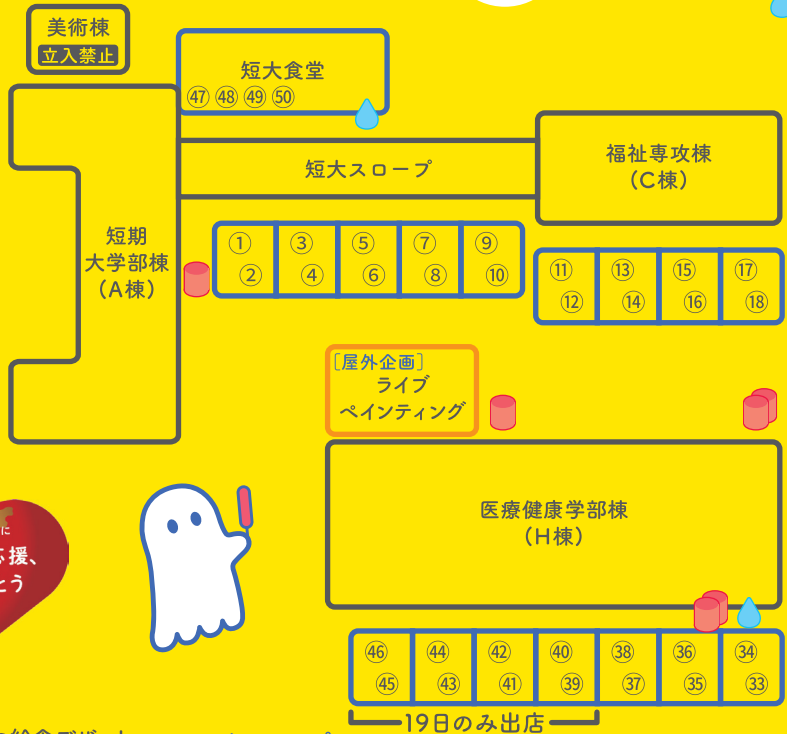

豪華景品がいっぱいです！  
お楽しみに！

**ビンゴカード販売**  
10/20(日) 10:00 ~ 金城祭本部テントにて  
1枚 100円 (1人 2枚まで)  
※800枚 先着順  
※売上金は全額「令和 6 年能登半島地震災害義援金」として、  
日本赤十字社石川県支部へ届けます。

屋外企画

● **自衛隊車両展示&体験ブース**  
ライブエリア付近 19-20  
自衛隊の特殊車両に乗ってみよう！  
制服着用体験もあります！

ステージ企画

ファッションショー  
**秘密の仮面舞踏会**

**仮装大会** 20 SUN  
11:40 ~ 12:20

皆さんの知っているあの名シーン  
やキャラクターが再現されます。  
お見逃しなく！

ふわふわ/  
**エア遊具** 屋外企画

ライブエリア付近 19-20  
ハロウィンかぼちゃモチーフの  
エア遊具が登場します！！  
※一度の定員 6 名まで  
中学生以下限定です

屋外企画

● **ライブペインティング**  
H棟出入口付近 19-20  
来場者どなたでも参加 OK！！  
一緒にペインティングを楽しみましょう！

# 模擬店マップ なんと50店舗!!

KINJOスカイデッキはココ!(E棟屋上) ぜひご利用ください

私たちは能登を応援しています

- ゴミ箱
- シンク (簡易流し台)

※ケガや火事等のトラブルの際には本部までお越しく下さい

※下記番号の模擬店は学外協力団体のため「金券の使用」及び「MG-1ランプリ投票」が対象外です。  
No4・9・26・29・31・38・39・41・42・43・44・45・46

能登応援!