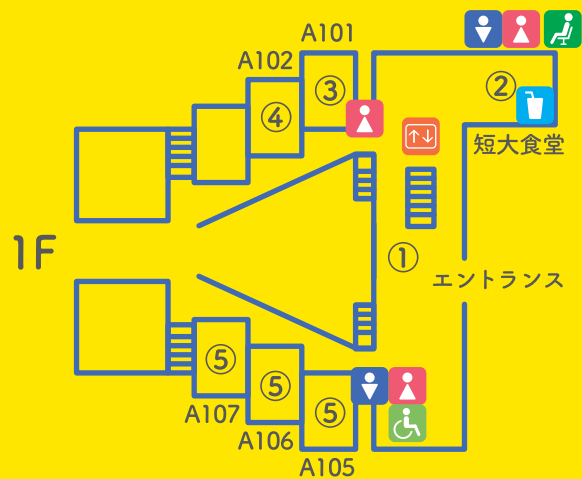

# 学内企画・展示 (H棟)

- ⑨入試相談コーナー
- ⑩足の健康教室
- ⑪美術作品展示
- ⑫どんぐりコロコロらんど
- ⑬オレンジリボンキャンペーン
- ⑭！ BeReal の時間です！
- ⑮魔法のハロウィン・フォトブース
- ⑯ゆうがく広場活動報告  
・昔の遊びコーナー
- ⑰ゲームラボ
- ⑱大学 同窓会室
- ⑲わくわくひろば
- ⑳人権委員会の取組紹介・展示

# 学内企画・展示 (A棟)

- 男子トイレ
- 女子トイレ
- 多目的トイレ
- 休憩所
- エレベーター
- 自動販売機

- ① 西南幼稚園ミニギャラリー
- ② ホスピタルアートコンテスト
- ③ ビジネス実務学科展示
- ④ 短大 同窓会室
- ⑤ 美術学科展示
- ⑥ 赤ちゃん休憩室
- ⑦ 0・1・2 ART
- ⑧ こどもおたのしみステージ

【開演時間】  
10:30-11:00、11:30-12:00、13:00-13:30